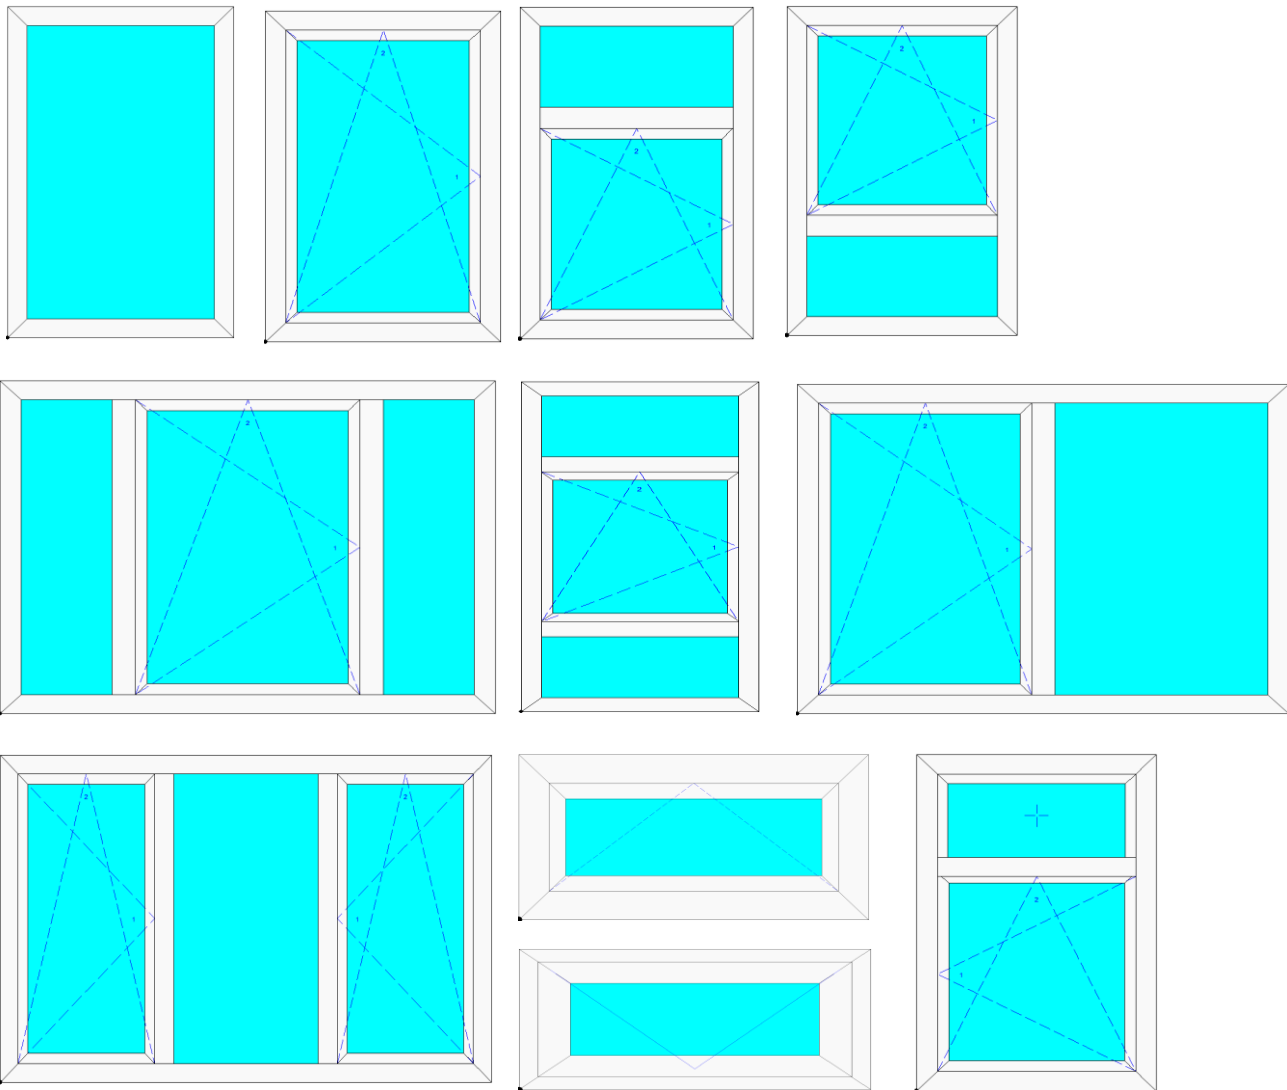

Productgroep 1

Producten in dezelfde groep

Vast glas
 Draaikiepraam
 Draaikiepraam met bovenlicht
 Draaikiepraam met onderlicht
 Draaikiepraam met zijlicht(en)
 Draaikiepraam met onder- en bovenlicht
 Draaikiepraam met tussenstijl en vast glas

Draaikiepramen met tussenstijlen en
 midden vast glas
 Valraam
 Buitendraaiend klepraam
 Authentiek kozijn (schuifraam)